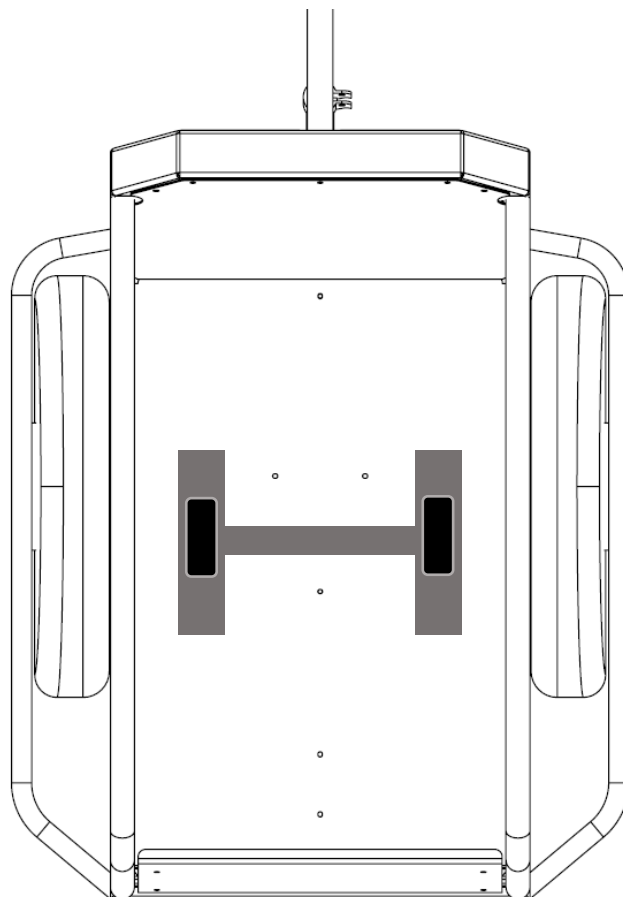

Schematisch overzicht kinderzitjes voor Connect Carrier Family

Let op: bovenaanzicht

Kinderzitje Thule Yepp Nexxt 2 Maxi
(9 tot max. 22 kg)
Art.nr. 100002

Montagesteun Thule Yepp Nexxt Maxi (535mm)
Art.nr. 101316

Kinderzitje Thule Yepp Nexxt 2 Mini
(9 tot max. 15 kg)
Art.nr. 100072

Montagesteun Thule Yepp Mini (**positie voorin**)
Art.nr. 101552

Bevestigingsgaten voor bovenstaande opties zijn aanwezig in modellen >2023