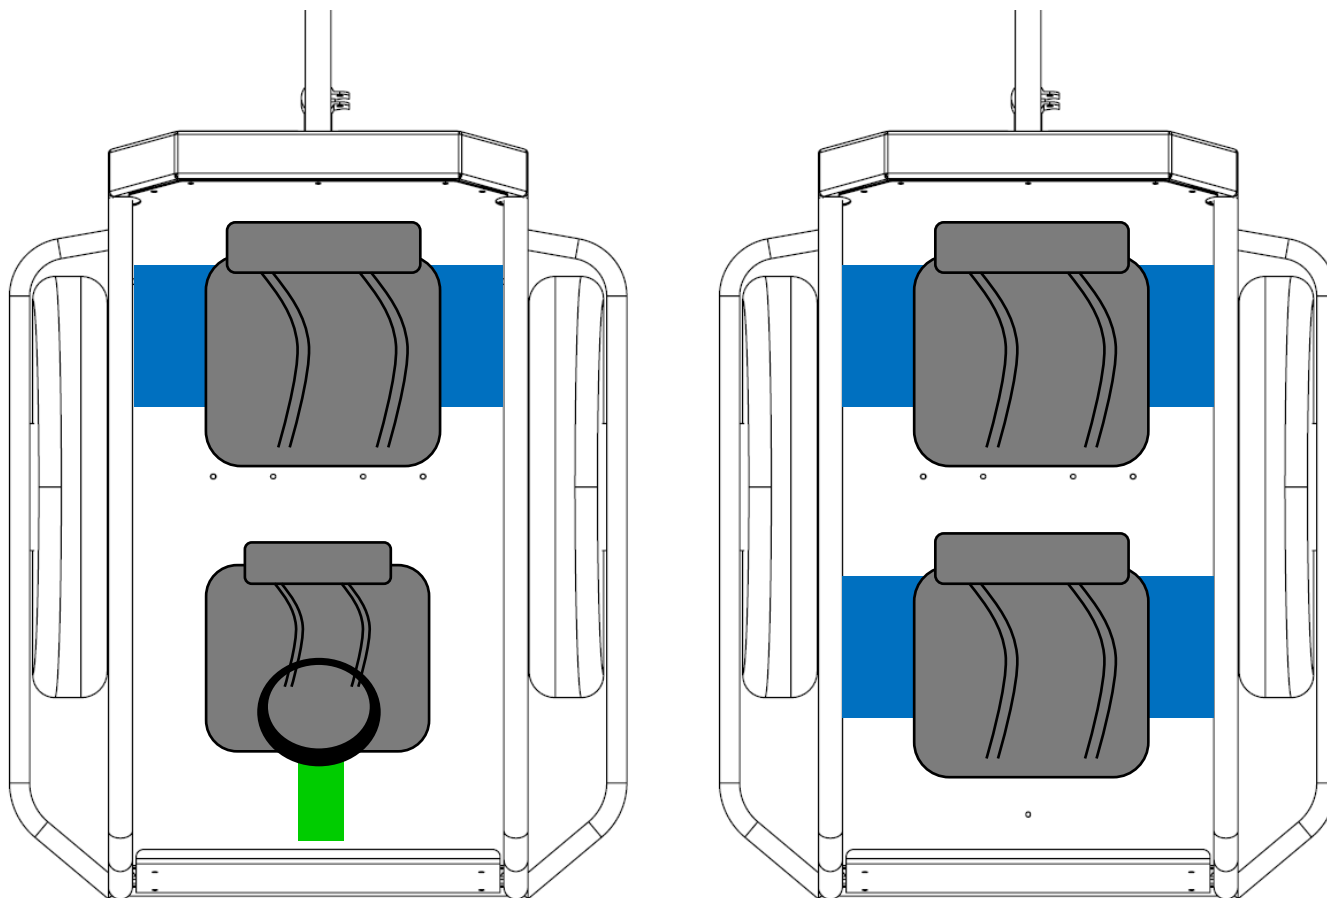

Schematisch overzicht kinderzitjes voor Connect Carrier Family

Let op: bovenaanzicht

Kinderzitje Thule Yepp Nexxt 2 Maxi
(9 tot max. 22 kg)
Art.nr. 100002

Montagesteun Thule Yepp Nexxt Maxi (535mm)
Art.nr. 101316

Kinderzitje Thule Yepp Nexxt 2 Mini
(9 tot max. 15 kg)
Art.nr. 100072

Montagesteun Thule Yepp Mini (**positie voorin**)
Art.nr. 101552

Bevestigingsgaten voor bovenstaande opties zijn aanwezig in modellen >2023

Montagesteun Maxi Cosi Connect Carrier
Art.nr. 7902074

Voor overzicht passende Maxi Cosi's:

www.road.nl/connect-carrier-family/a3604

Montagesteun Thule Yepp Mini (**positie achterin**)
Art.nr. 102076

Extra optie: Windscherm