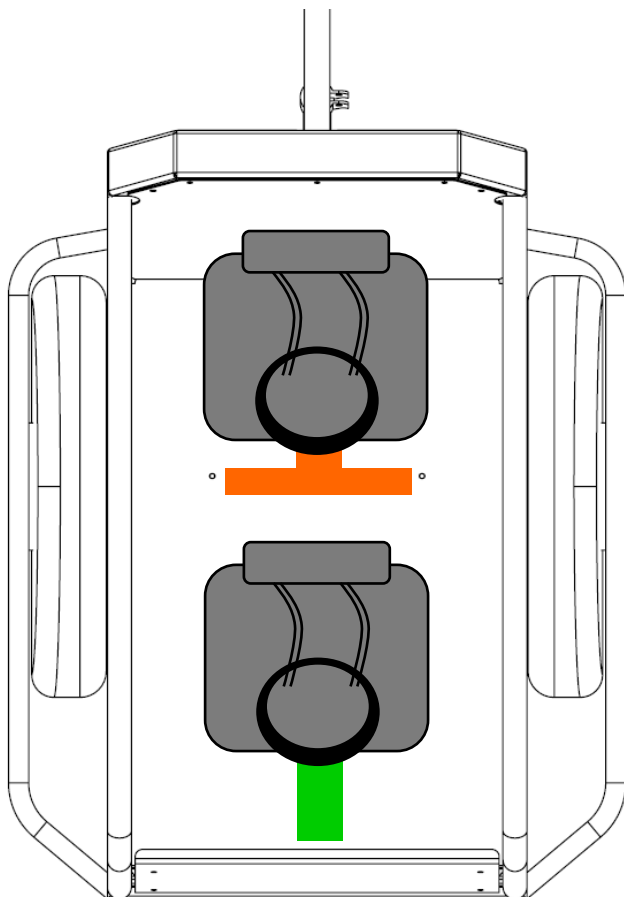

Schematisch overzicht kinderzitjes voor Connect Carrier Family

Let op: bovenaanzicht

Kinderzitje Thule Yepp Nexxt 2 Maxi
(9 tot max. 22 kg)
Art.nr. 100002

Montagesteun Thule Yepp Nexxt Maxi (535mm)
Art.nr. 101316

Kinderzitje Thule Yepp Nexxt 2 Mini
(9 tot max. 15 kg)
Art.nr. 100072

Montagesteun Thule Yepp Mini (**positie voorin**)
Art.nr. 101552

Bevestigingsgaten voor bovenstaande opties zijn aanwezig in modellen >2023

Montagesteun Maxi Cosi Connect Carrier
Art.nr. 7902074

Voor overzicht passende Maxi Cosi's:

www.road.nl/connect-carrier-family/a3604

Montagesteun Thule Yepp Mini (**positie achterin**)
Art.nr. 102076

Extra optie: Windscherm