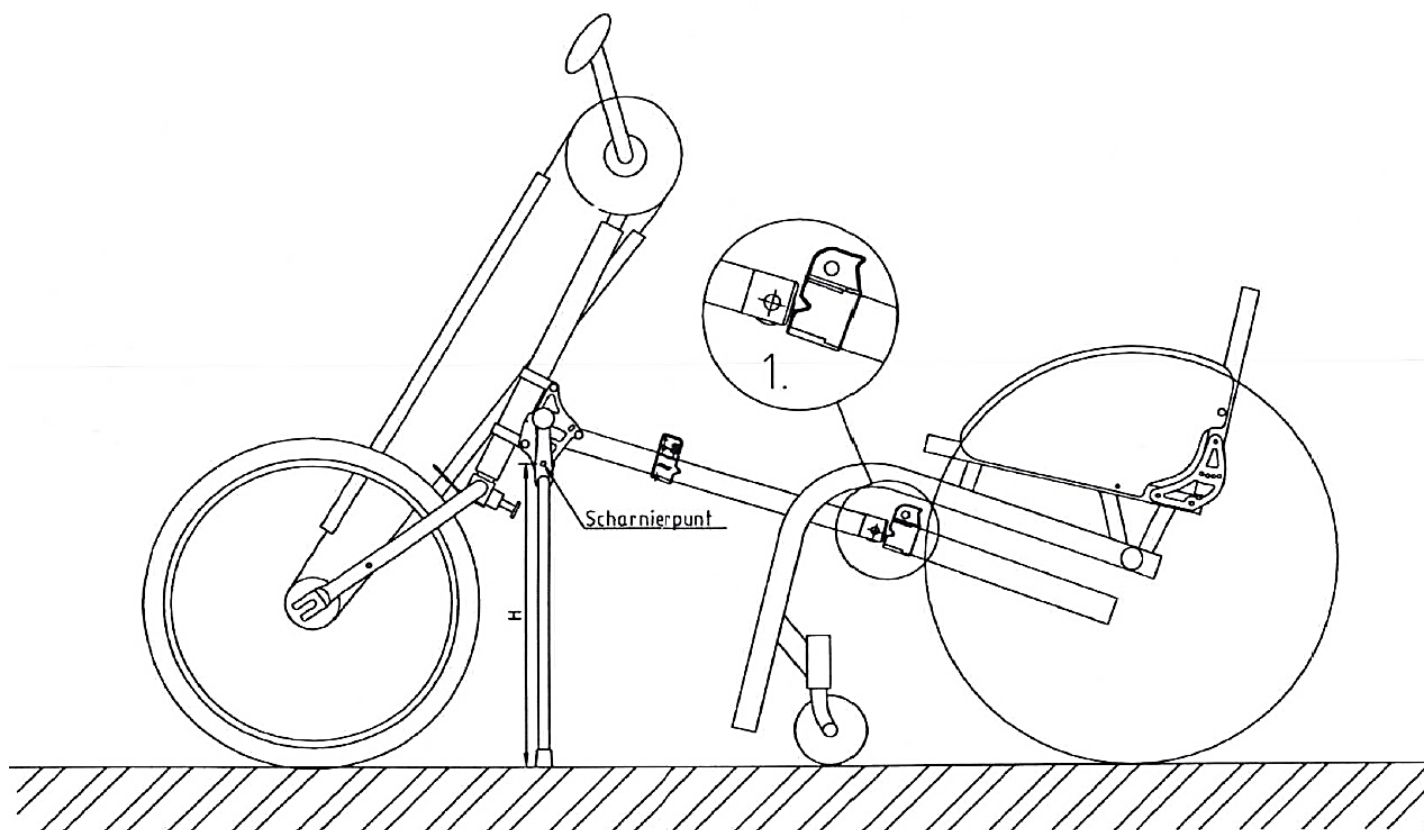

Bikestandaard (combi) Easy Connect

Te gebruiken bij:

- Bikestandaard combi Easy Connect, bediening links _____ art.nr.102836
- Bikestandaard combi Easy Connect, bediening rechts _____ art.nr.102838
- Poot bikestandaard Easy Connect _____ art.nr.9705098
- Poot bikestandaard combi Easy Connect _____ art.nr.102846

- Bikestandaardlengte op maat "H" inkorten.
- Maat "H" is in te meten (zonder poten) in positie 1.
- Gemeten vanaf "Scharnierpunt" loodrecht naar grondoppervlak.