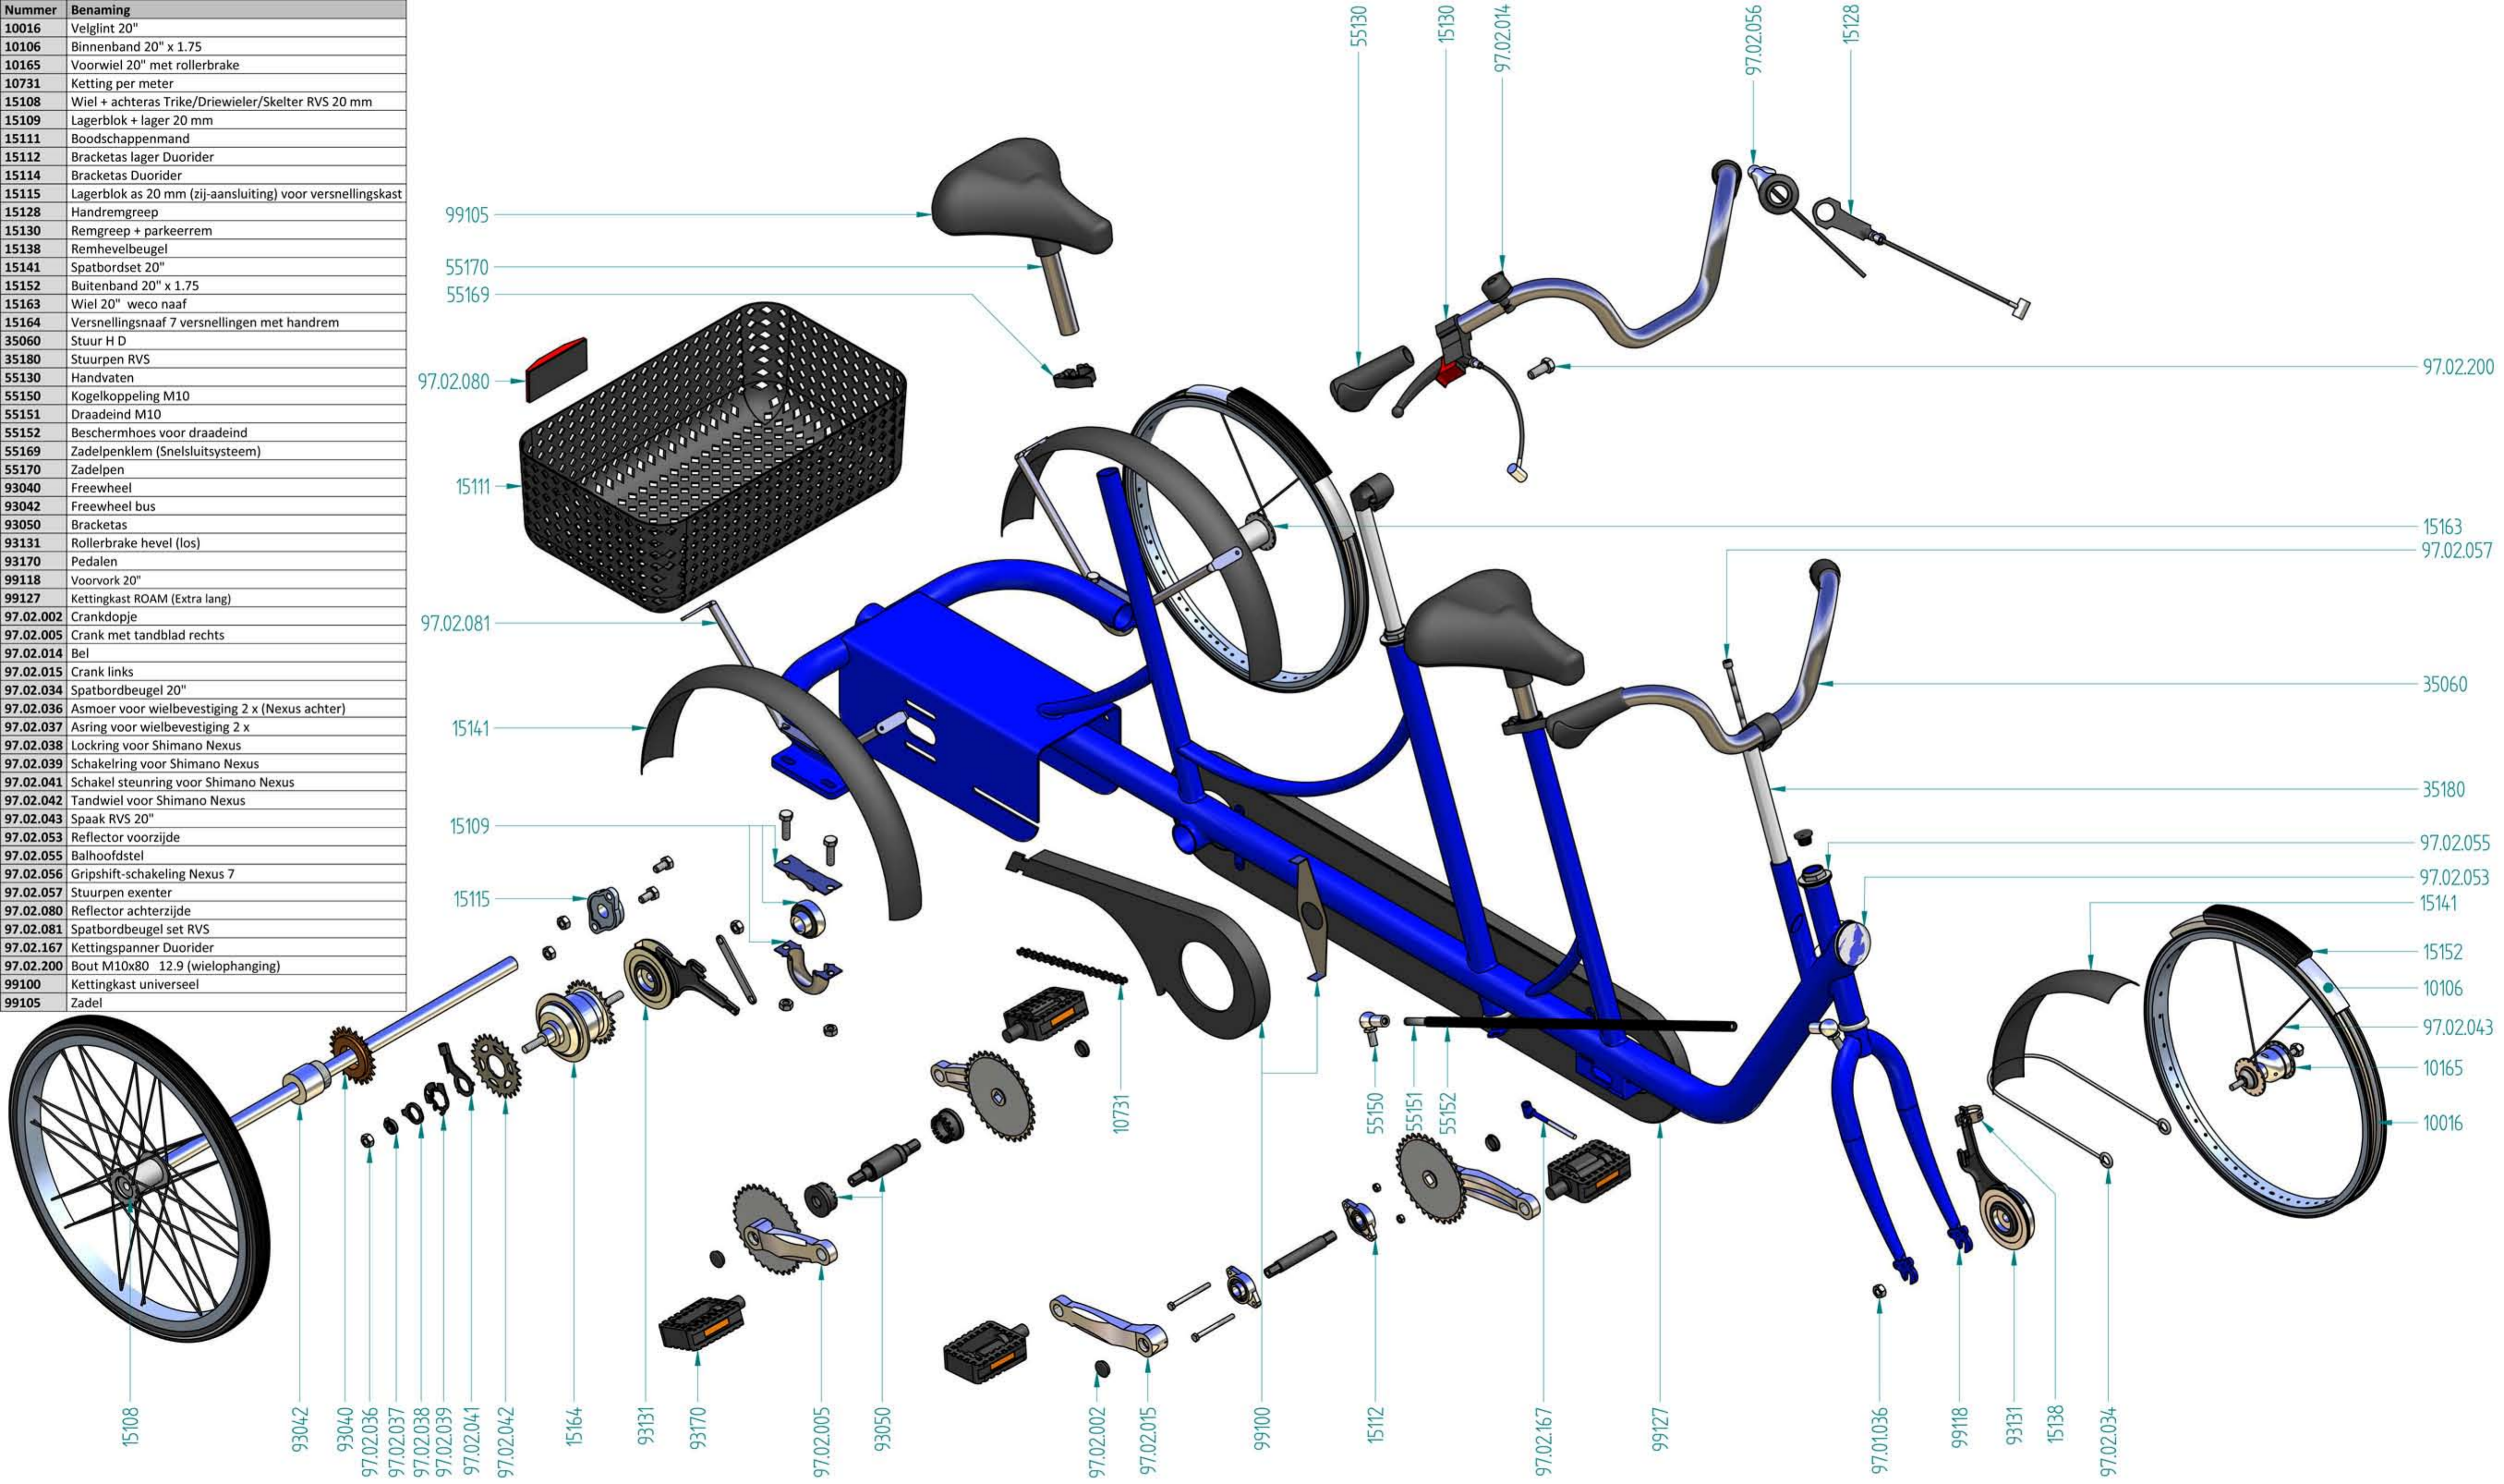

Benaming	
10016	Velgint 20"
10106	Binnenband 20" x 1.75
10165	Voorwiel 20" met rollerbrake
10731	Ketting per meter
15108	Wiel + achteras Trike/Driewieler/Skelter RVS 20 mm
15109	Lagerblok + lager 20 mm
15111	Boodschappenmand
15112	Bracketas lager Duorider
15114	Bracketas Duorider
15115	Lagerblok as 20 mm (zij-aansluiting) voor versnellingskast
15128	Handremgreep
15130	Remgreep + parkeerrem
15138	Remhevelbeugel
15141	Spatbordset 20"
15152	Buitenband 20" x 1.75
15163	Wiel 20" weco naaf
15164	Versnellingsnaaf 7 versnellingen met handrem
35060	Stuur H D
35180	Stuurpen RVS
55130	Handvaten
55150	Kogelkoppeling M10
55151	Draadeind M10
55152	Beschermhoes voor draadeind
55169	Zadelpenklem (Snelsluitsysteem)
55170	Zadelpen
93040	Freewheel
93042	Freewheel bus
93050	Bracketas
93131	Rollerbrake hevel (los)
93170	Pedalen
99118	Voorvork 20"
99127	Kettingkast ROAM (Extra lang)
97.02.002	Crankdopje
97.02.005	Crank met tandblad rechts
97.02.014	Bel
97.02.015	Crank links
97.02.034	Spatbordbeugel 20"
97.02.036	Asmoer voor wielbevestiging 2 x (Nexus achter)
97.02.037	Asring voor wielbevestiging 2 x
97.02.038	Lockring voor Shimano Nexus
97.02.039	Schakelring voor Shimano Nexus
97.02.041	Schakel steuning voor Shimano Nexus
97.02.042	Tandwiel voor Shimano Nexus
97.02.043	Spaak RVS 20"
97.02.053	Reflector voorzijde
97.02.055	Balhoofdstel
97.02.056	Gripshift-schakeling Nexus 7
97.02.057	Stuurpen exenter
97.02.080	Reflector achterzijde
97.02.081	Spatbordbeugel set RVS
97.02.167	Kettingspanner Duorider
97.02.200	Bout M10x80 12.9 (wielophanging)
99100	Kettingkast universeel
99105	Zadel

99105
55170
55169
97.02.080
15111
97.02.081
15141
15109
15115
93042
93040
97.02.036
97.02.037
97.02.038
97.02.039
97.02.041
97.02.042
15164
93131
93170
97.02.005
93050
97.02.002
97.02.015
99100
15112
97.02.167
99127
97.01.036
99118
93131
15138
97.02.034