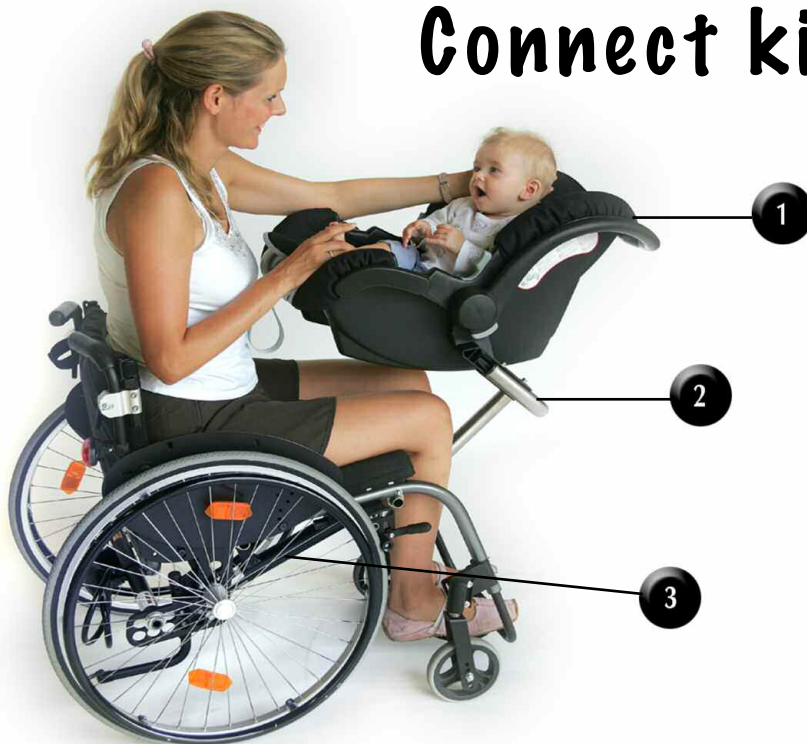

# ROAM

ISO 9001  
BUREAU VERITAS  
Certification

Creatiefste ondernemer 2003

Ruimte boven de benen

Simpel afkoppelbaar

## Connect kid

1. Maxi Cosi 2. Connect Kid 3. Adapter

### MAATGEGEVENS KLANT

**A:** ..... cm

Voorkant rugleuning tot voorkant buik.

**B:** ..... cm

Grond tot bovenkant knie.  
(voorwielen op de grond)

### KENMERKEN:

- Zeer eenvoudig aan- en afkoppelbaar, d.m.v. een uitgekiende en bedrijfszekere verbinding
- Bij een vouwrolstoel adapter altijd afneembaar
- Aankoppelstang van hoogwaardig roestvrijstaal
- Gewicht ± 2 kg
- Garantie: onderdelen 1 jaar; frame 5 jaar
- Levertijd: 5 werkdagen na ontvangst van de rolstoel bij Roam of montage direkt, op afspraak